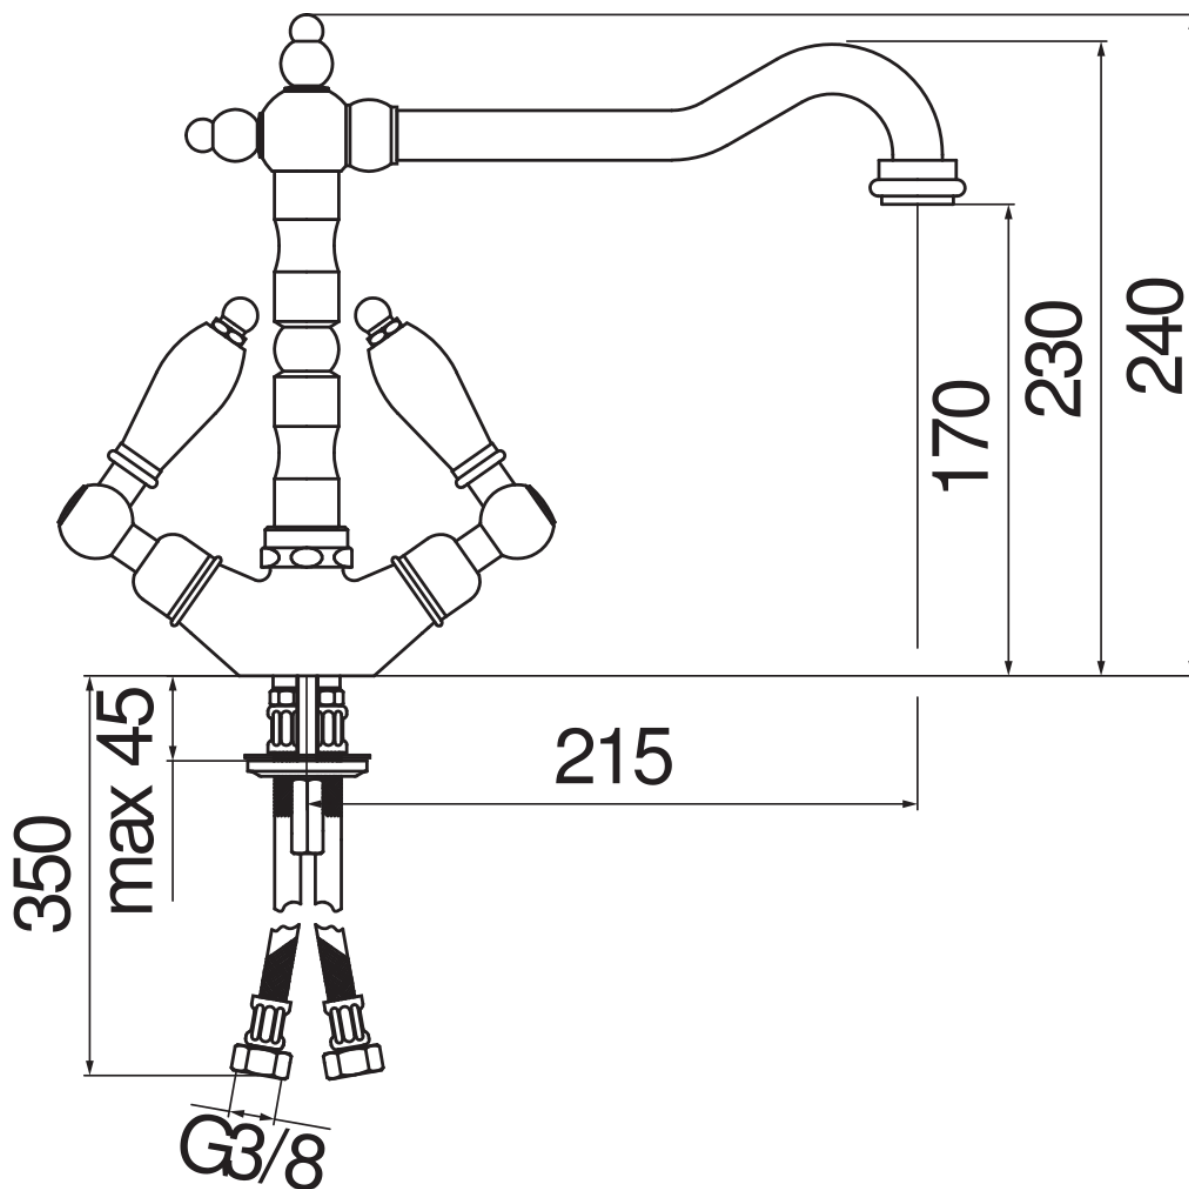

SPECIFICHE

Bicomando

Tuscany red

Bocca girevole 360°

Aeratore anticalcare M 22 x 1

Flessibili inox ø 3/8"

Imballo: 56,5 x 29 x 7,1 cm / 0,01163 m<sup>3</sup> / 2,41 kg

CERTIFICAZIONI

DIAGRAMMA DI PORTATA: ACQUA CALDA/FREDDA

— Aeratore

DIAGRAMMA DI PORTATA: ACQUA MISCELATA

— Aeratore