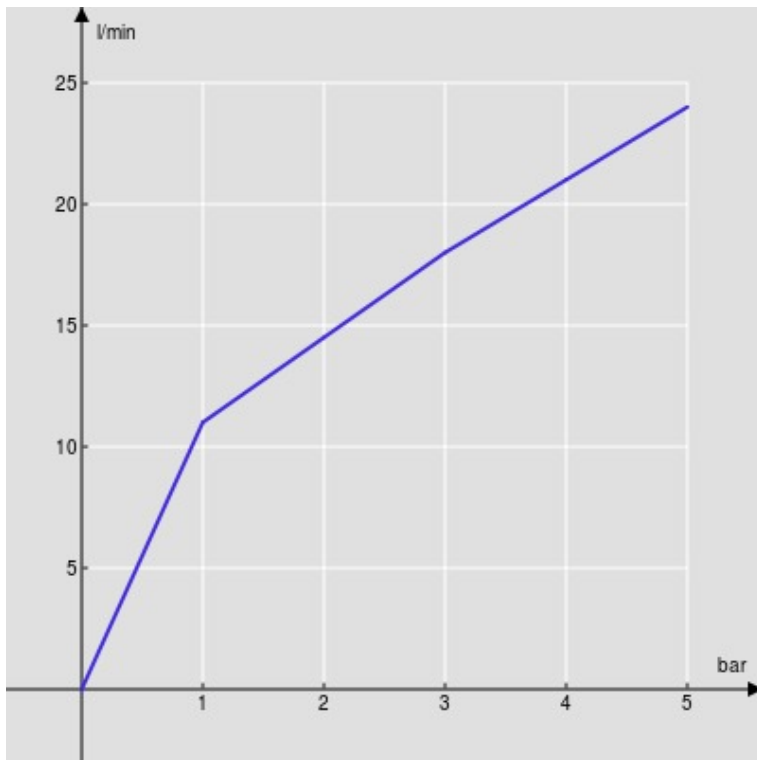

SPECIFICHE

Bicomando

Tuscany red

Bocca girevole 360°

Aeratore anticalcare M 22 x 1

Flessibili inox ø 3/8"

Imballo: 56,5 x 29 x 7,1 cm / 0,01163 m<sup>3</sup> / 2,41 kg

CERTIFICAZIONI

DIAGRAMMA DI PORTATA: ACQUA CALDA/FREDDA

— Aeratore

DIAGRAMMA DI PORTATA: ACQUA MISCELATA

— Aeratore