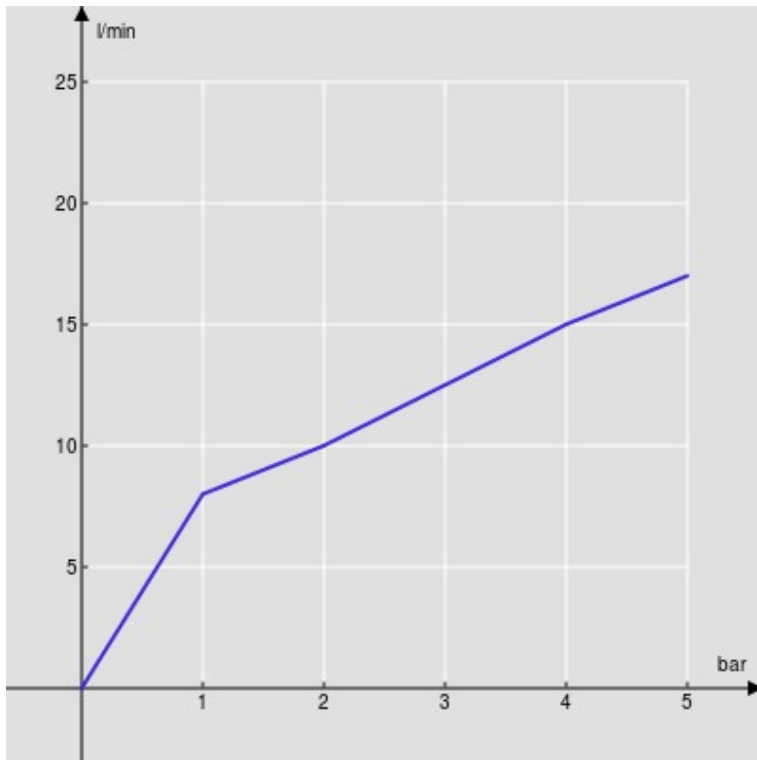

SPECIFICHE

Bicomando

Tuscany red

Bocca girevole 360°

Aeratore anticalcare M 22 x 1

Flessibili inox ø 3/8"

Imballo: 56,5 x 29 x 7,1 cm / 0,01163 m<sup>3</sup> / 2,41 kg

CERTIFICAZIONI

DIAGRAMMA DI PORTATA: ACQUA CALDA/FREDDA

— Aeratore

DIAGRAMMA DI PORTATA: ACQUA MISCELATA

— Aeratore